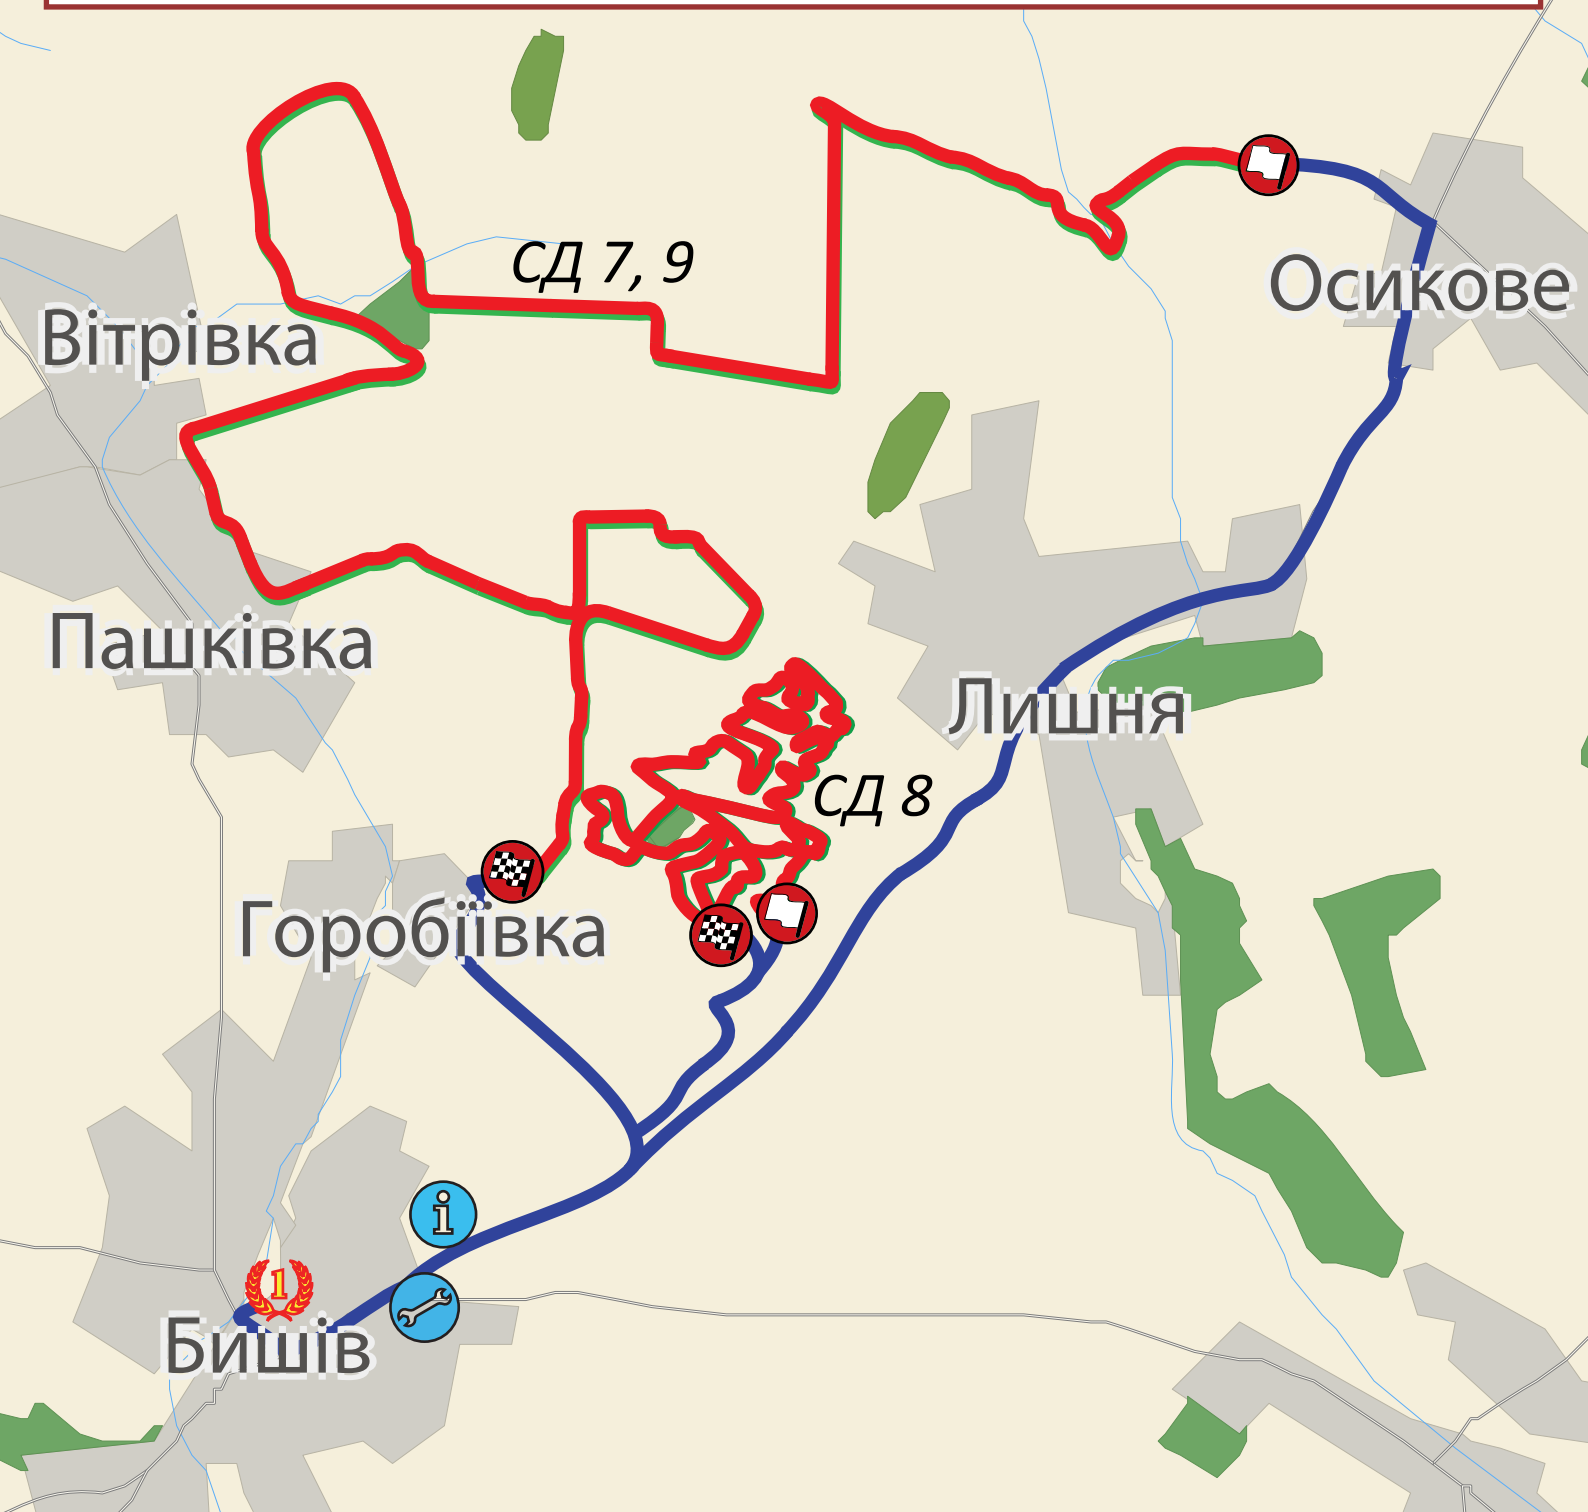

СХЕМА ДРУГОГО ДНЯ РАЛІ

СД	Довжина	Старт
СД7 «Осикове»	21,21	10:36
СД8 «УММА -2»	11,73	11:11
СД9 «Осикове»	21,21	12:30